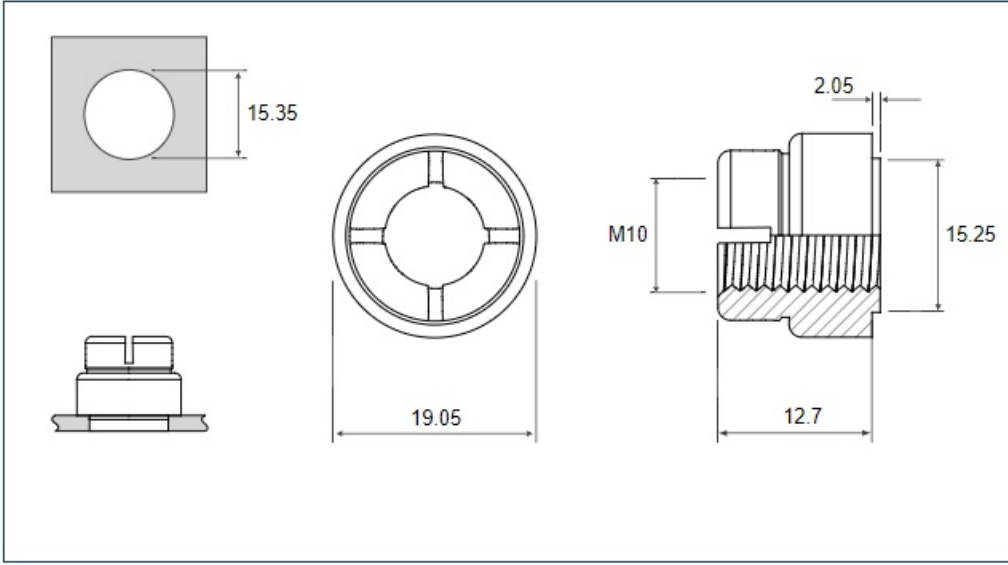

Tr Fastenings

Garanti: 12 ay
Bu rne ait Trkiye iēi kapı teslim fiyat ve teslim sresi iēeren teklifimizi almak iēin info@yursat.com.tr e-posta adresine baŐvuru yapabilir ya da ayrıntılı bilgi iēin +90 224 240 03 04 numaralı telefonumuzdan bizlere ulaŐabilirsiniz. **Tr Fastenings** Markası, tedarik sresi iēin ltfen bizimle iletiŐime geēiniz.

Firmamız Tr Fastenings Trkiye Distribtr veya temsilcisi deēildir. Firmamız sipariŐ durumunda, belirtilen rnlerde sadece Orjinal ve yeni rn teklifi sunmaktadır. Bu sitede gsterilen zel marka adları ve ticari markalar ilgili sahiplerinin mlkiyetindedir, talep durumunda kaldırılmaktadır.

rn	Aēıklama
M530khhtmcs100-	
M416csstmcz100-	
M520hhbrscs100-	
M640soa2css50-	
5.030prst30tc1d	
M1050sohtcss100-	
M316psstmcz100-	
M535khhtmcs100-	
M618sca2-Sf-