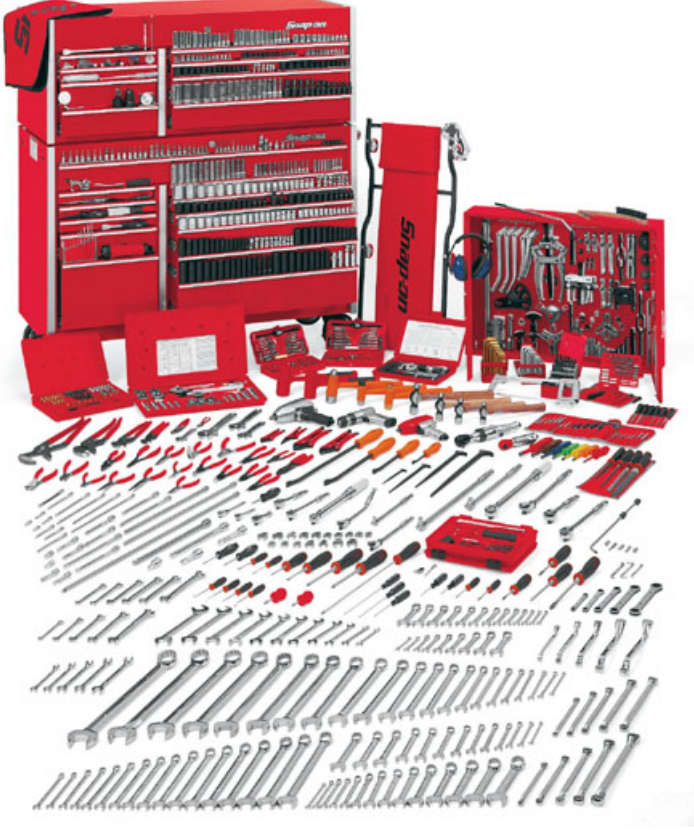

Snap On

Garanti: 12 ay
Bu ¼r¼ne ait T¼rkiye i¼i kapı teslim fiyat ve teslim s¼resi i¼eren teklifimizi almak i¼in info@yursat.com.tr e-posta adresine baŐvuru yapabilir ya da ayrıntılı bilgi i¼in +90 224 240 03 04 numaralı telefonumuzdan bizlere ulaŐabilirsiniz. **Snap On** Markası, tedarik s¼resi i¼in l¼tfen bizimle iletiŐime ge¼iniz.

Firmamız Snap On T¼rkiye Distrib¼t¼r¼ veya temsilcisi deęildir. Firmamız sipariŐ durumunda, belirtilen ¼r¼nlerde sadece Orjinal ve yeni ¼r¼n teklifi sunmaktadır. Bu sitede g¼sterilen ¼zel marka adları ve ticari markalar ilgili sahiplerinin m¼lkiyetindedir, talep durumunda kaldırılmaktadır.

¼r¼n	A¼ıklama
Snap On Max. 240 Nm. Torque	
FRDH101	
FRDH121	
FRDH141	
FRDH161	
FRDH181	
KRA2407PBO	ROLL CAB RED CLASSIC 60
KRA2411PBO	
TECH1FR240	ELETRONIC TORQUE WRENCH
BK6500	AUTO-DIGITL/VIDEO INSPECT UNIT
BK8500	WIRELESS SCOPE W/8.5
BK8500KIT	VIDEO INSPECTION KIT