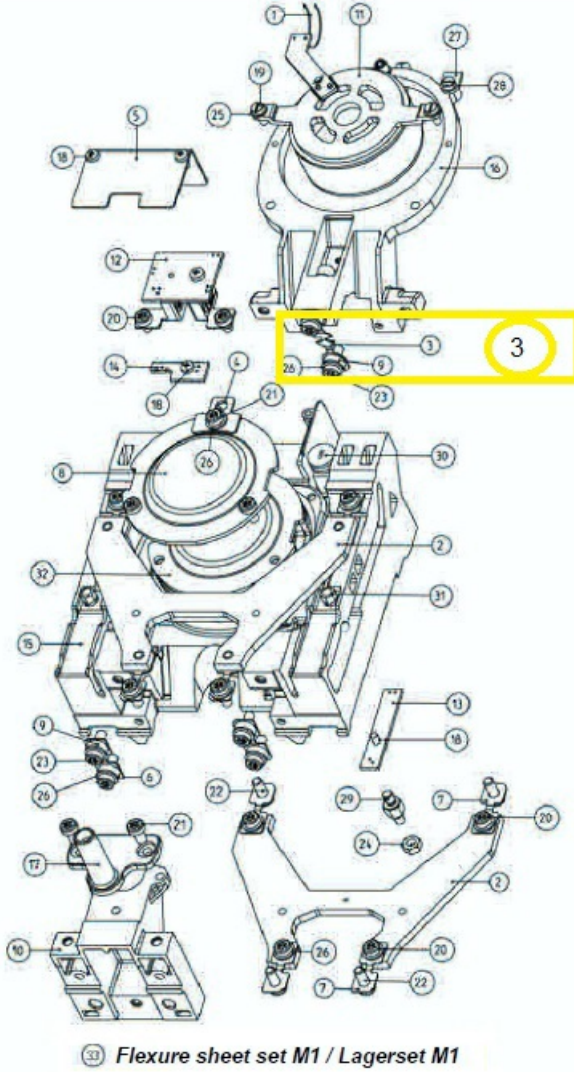

14. Weighing cell / W¼gezelle

Precisa

Garanti: 12 ay

Bu ¼r¼ne ait T¼rkiye i¼i kapı teslim fiyat ve teslim s¼resi i¼eren teklifimizi almak i¼in info@yursat.com.tr e-posta adresine baŐvuru yapabilir ya da ayrıntılı bilgi i¼in +90 224 240 03 04 numaralı telefonumuzdan bizlere ulaŐabilirsiniz.

Precisa Markası, tedarik s¼resi i¼in l¼tfen bizimle iletiŐime ge¼iniz.

Firmamız Precisa T¼rkiye Distrib¼t¼r¼ veya temsilcisi deĐildir. Firmamız sipariŐ durumunda, belirtilen ¼r¼nlerde sadece Orjinal ve yeni ¼r¼n teklifi sunmaktadır. Bu sitede g¼sterilen ¼zel marka adları ve ticari markalar ilgili sahiplerinin m¼lkiyetindedir, talep durumunda kaldırılmaktadır.

¼r¼n	A¼ıklama
Precisa	
Precisa	
Precisa	
Precisa	
330-9324B-001	XM 60 KPL HALOG 230V PRECISA moisture determination device