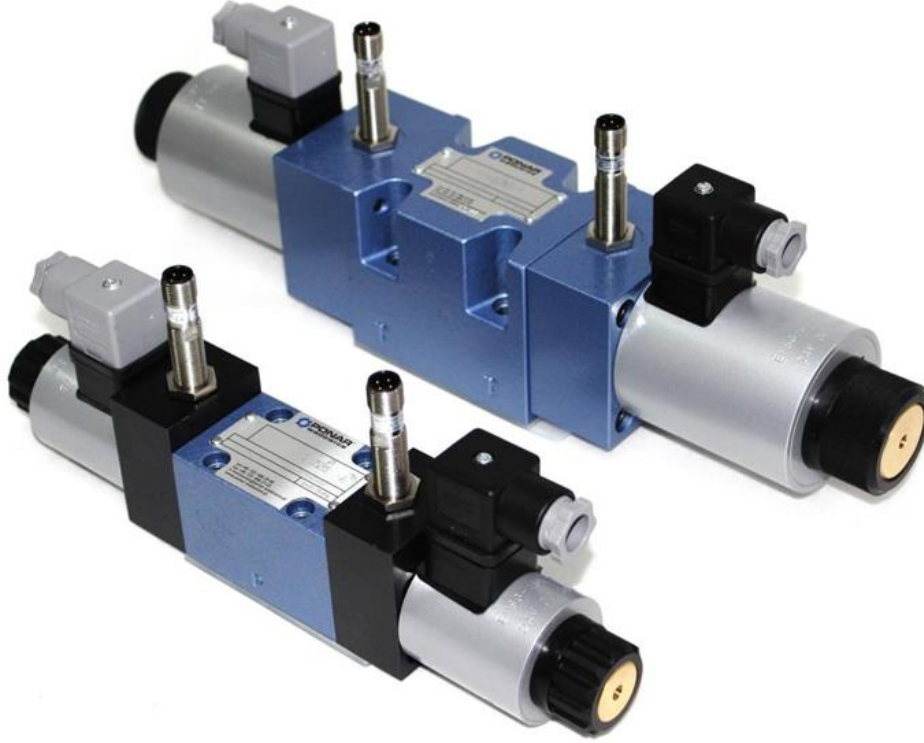

Ponar- Wadowice

Garanti: 12 ay
Bu rne ait Trkiye ii kapı teslim fiyat ve teslim sresi ieren teklifimizi almak iin info@yursat.com.tr e-posta adresine baŐvuru yapabilir ya da ayrıntılı bilgi iin +90 224 240 03 04 numaralı telefonumuzdan bizlere ulaŐabilirsiniz.
Ponar-Wadowice Markası, tedarik sresi iin ltfen bizimle iletiŐime geiniz.

Firmamız Ponar-Wadowice Trkiye Distribtr veya temsilcisi deĐildir. Firmamız sipariŐ durumunda, belirtilen rnlerde sadece Orjinal ve yeni rn teklifi sunmaktadır. Bu sitede gsterilen zel marka adları ve ticari markalar ilgili sahiplerinin mlkiyetindedir, talep durumunda kaldırılmaktadır.

rn	Aıklama
4wmm10-C-50/F/S015	
2ures-6-A2-16/2-M1-G24z4	
Hed-3_0a40/400	
Ymsg-40x86	
4we6h12/G24nz4	
2ures6a2-12/2m1-G24z4	
Uzps-6/02-350-2-V	
Dbdh10g1x/315	
8202-82023700	
8684-86849000_3uzze6-02	
4we6-D-32/G24nz4	
02-70	
Uzsb_20-12/X	
Uosp2/100z-400z