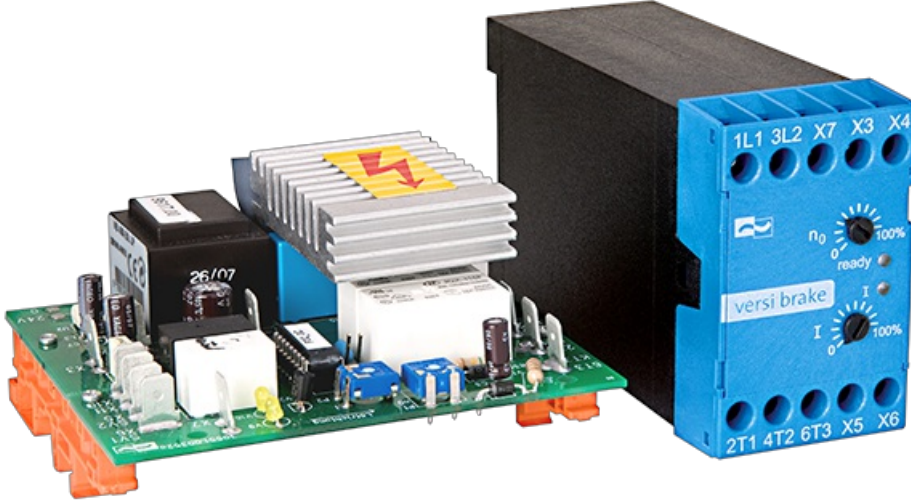

Peter Electronic

Garanti: 12 ay
Bu rne ait Trkiye ii kapı teslim fiyat ve teslim sresi ieren teklifimizi almak iin info@yursat.com.tr e-posta adresine baŐvuru yapabilir ya da ayrıntılı bilgi iin +90 224 240 03 04 numaralı telefonumuzdan bizlere ulaŐabilirsiniz. **Peter Electronic** Markası, tedarik sresi iin ltfen bizimle iletiŐime geiniz.

Firmamız Peter Electronic Trkiye Distribtr veya temsilcisi deĐildir. Firmamız sipariŐ durumunda, belirtilen rnlerde sadece Orjinal ve yeni rn teklifi sunmaktadır. Bu sitede gsterilen zel marka adları ve ticari markalar ilgili sahiplerinin mlkiyetindedir, talep durumunda kaldırılmaktadır.

rn	Aıklama
2612c.40015	
29700.40200	Braking device type VB 400-200 380 / 415V, 50 / 60Hz, 200A
20700.40005	
20700.40007	
20700.40011	
20700.40011 SAS 11	
20900.40007	
20900.40011	
20900.40015	
20900.40022	
20900.40030