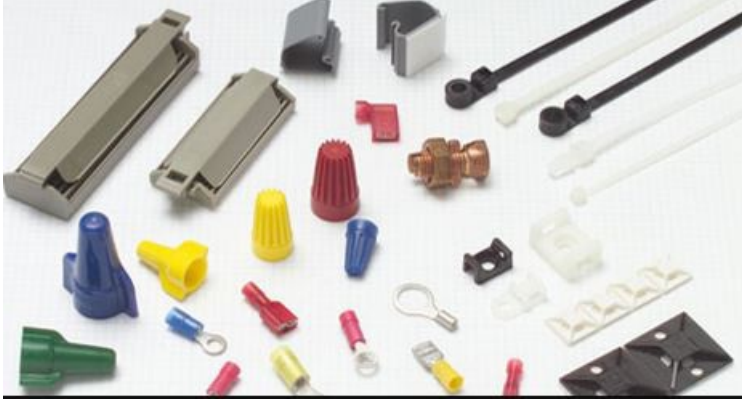

Panduit

Garanti: 12 ay
Bu rne ait Trkiye ii kapı teslim fiyat ve teslim sresi ieren teklifimizi almak iin info@yursat.com.tr e-posta adresine baŐvuru yapabilir ya da ayrıntılı bilgi iin +90 224 240 03 04 numaralı telefonumuzdan bizlere ulaŐabilirsiniz. **Panduit** Markası, tedarik sresi iin ltfen bizimle iletiŐime geiniz.

Firmamız Panduit Trkiye Distribtr veya temsilcisi deĐildir. Firmamız sipariŐ durumunda, belirtilen rnlerde sadece Orjinal ve yeni rn teklifi sunmaktadır. Bu sitede gsterilen zel marka adları ve ticari markalar ilgili sahiplerinin mlkiyetindedir, talep durumunda kaldırılmaktadır.

rn	Aıklama
Vs-Avt-C08-L10e	Panduit VeriSafe DIV /
LPMM-S5	(min order?)
P110PC1IG1MY	Cat6,UTP,Cbl,BU,1M
P110PC1IG2MY	Cat6,UTP,Cbl,BU,2M
P110PC1IG3MY	Cat6,UTP,Cbl,BU,3M
LPMM-S5	
PAN-BT4LH-TL0	BLACK CABLE TIES dim. 7 X 378MM ROHS COMPLIANT Price per p1000 (1000 pieces) Packing unit 250 pieces
TMEH-S10-Q0	644-TMEH-S10-Q0 TIE MOUNT #10 HOLE Panduit cable tie mounts RoHS: Compliant ECCN: EAR99 / US HTS: 3926909985
CABLE TIE MOUNTS, SCREW APPLIED	/ Mouser Electronics, ABMT-S6-C60
PLT3S-C0	Cable Ties, Standard Locking Weather Resistant Nylon 6/6 Black 76mm 222N Package
PAN-PN22-6R-C	RING LEG 26-22 AWG SCREW SIZE #6 NYLON INSULATION Packing unit 100 pieces
24" angled port patch panel	
CJ688TGIW	Mini-Com Module Cat6 Panduit Modular Connectors / Ethernet Connectors RoHS: Compliant
VS-AVT-C08-L10	
H3_DGR_MN-0000-2850	WR 13X8X5.8XM2.5