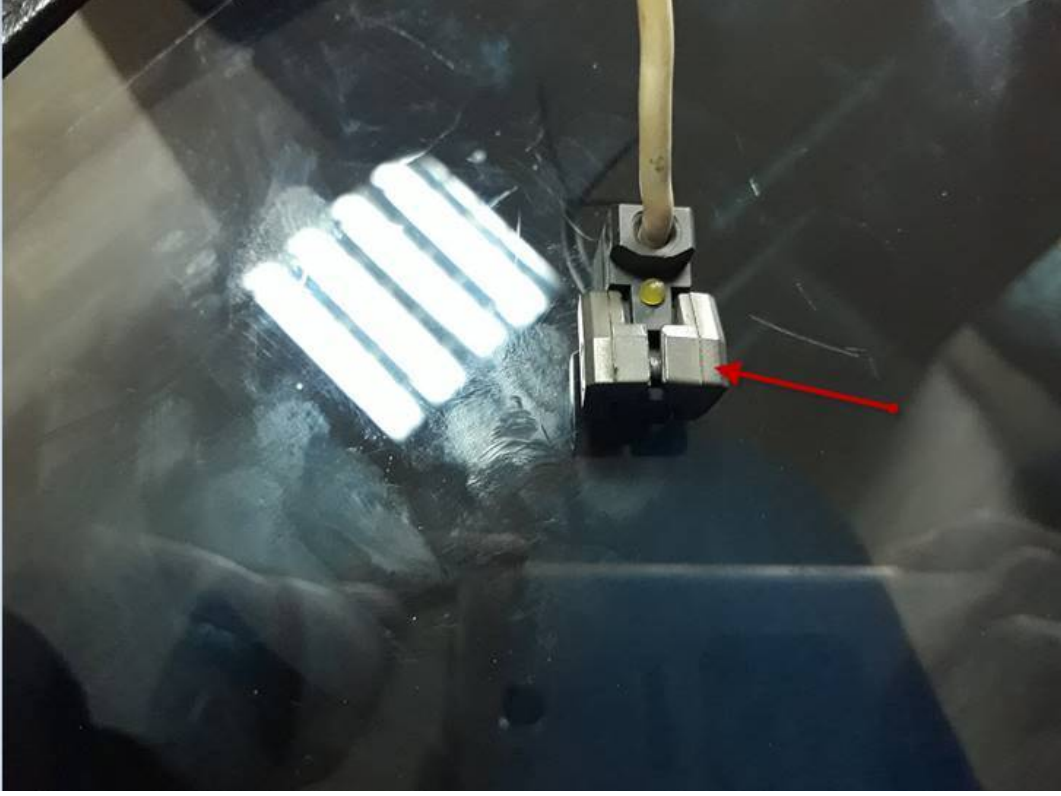

¼r¼n	Aıklama
<a href="#">551-010</a>	5510100000 valve
<a href="#">551-025</a>	5510250000 valve
<a href="#">5500280000</a>	VALVE 550-028 MOD. 3 3/2 VALVE NORM. C
<a href="#">322-30 M30 – Mecman / Sensor</a>	
<a href="#">322120315</a>	