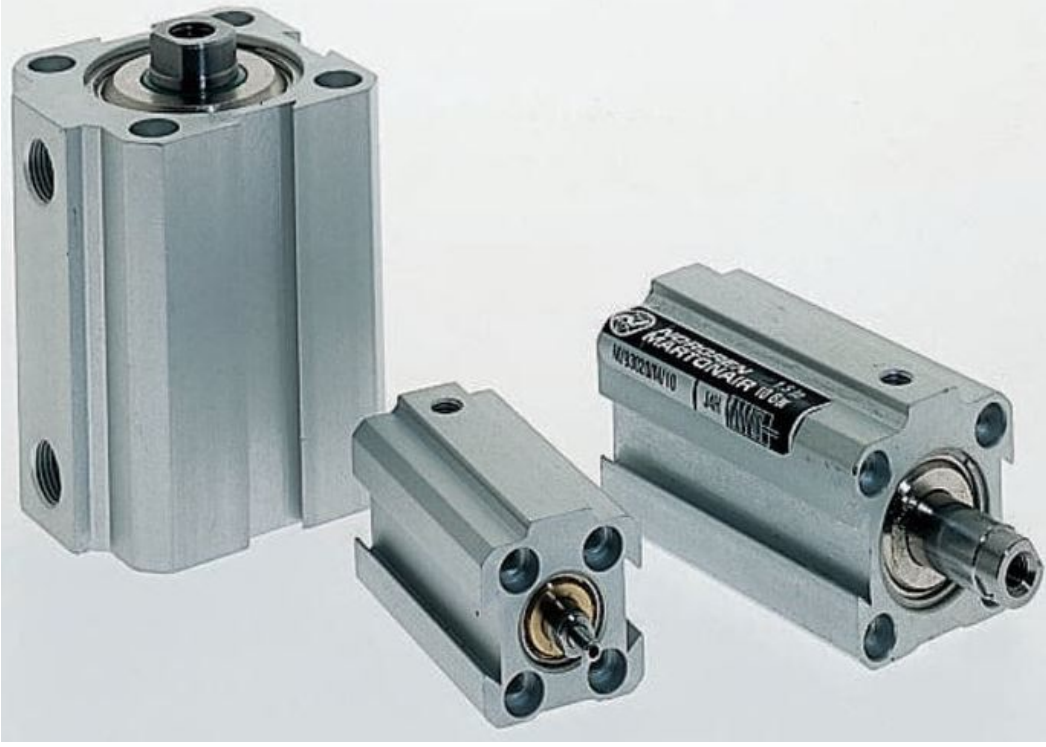

¼r¼n	Aıklama
<a href="#">M/45150/</a>	
<a href="#">Repair kit for M/45150/</a>	
<a href="#">Martonair</a>	
<a href="#">Martonair</a>	
<a href="#">168RM930620</a>	PNEUMATIC CYLINDER REF. NORGREN RM/930/620 2-10 BAR
<a href="#">168MP10229</a>	FIXING FOR CYLINDER REF. IMI NORGREN M/P10229
<a href="#">RM/90050A/M/50</a>	COMPACT CYLINDER 168RM92050M50 IMI-Norgren
<a href="#">M1702</a>	
<a href="#">201A 311 / 24V 0-12 Bar Bn 1,2B</a>	
<a href="#">TRA/8125x500HUB</a>	
<a href="#">Ccn/040/100</a>	
<a href="#">36153029</a>	

<a href="#">M/1525/125</a>	
<a href="#">F64g-Nnn-Ad3</a>	
<a href="#">M/7025/50</a>	
<a href="#">V60a5d7a-X5090</a>	
<a href="#">Sxe9674-Z50-60/130</a>	
<a href="#">M/1704/33</a>	SOLENOID PISTON VALVE G1/2 5/2
<a href="#">Qm134/5</a>	
<a href="#">V096511a-B318a</a>	
<a href="#">M/1704/2</a>	SOLENOID PISTON VALVE G1/2 5/2
<a href="#">Qm/1525/00</a>	
<a href="#">Rm8063/200</a>	
<a href="#">M/20132/122/Mdz83j</a>	
<a href="#">Qm/950/00</a>	
<a href="#">Qm/Cna/040/00</a>	
<a href="#">Um/22253/123/61/23n</a>	
<a href="#">M/738c</a>	
<a href="#">Spwg/5925'</a>	
<a href="#">3615301</a>	
<a href="#">Um/22253/172/61/23n</a>	
<a href="#">Dichtungskit Für M 1980/533</a>	
<a href="#">Sm9175450+l</a>	
<a href="#">M/1704/3</a>	SOLENOID VALVE 4WAY SPOOL
<a href="#">Rm/940/750</a>	
<a href="#">Qm/8016/00</a>	
<a href="#">Rm / 55433 / M</a>	
<a href="#">S/1340/8</a>	
<a href="#">18001987</a>	
<a href="#">M/1842</a>	POSITIONER 0.2-1.0 BAR
<a href="#">Qm/22253/3/00</a>	
<a href="#">¼" Sc 142</a>	
<a href="#">Ra/8040/M/250(Ex. Rm/8040b/M)</a>	