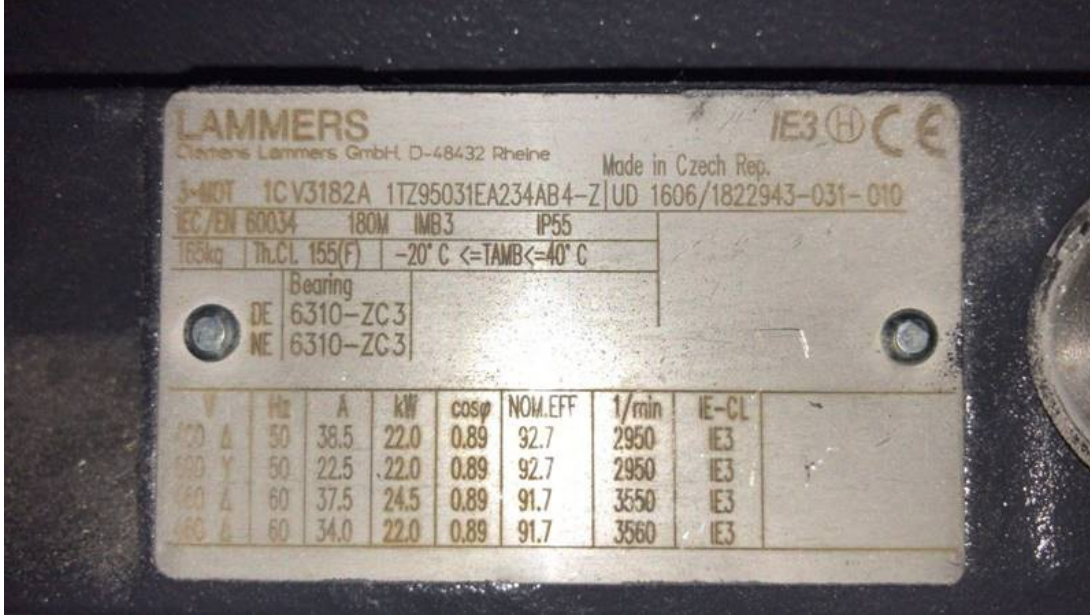

¼r¼n	Aıklama
52401007501	
EM-2/2KW00000N2800	2/2KW-N:2800RPM. IE2- Y3HE-90L2B5KLB5
EM-0/09KW000000N18	0/09KW-N2:18RPM. SA01-G56M4-H-01-B,2A
EM-11KW000000N1460	11KW-N:1460RPM. 1LE0001-1DB2-IP55
EM0001FK7105-2AF71	1FK7105-2AF71-1RH0
1AV3162B 1TZ900031DB234JB4- Z	
0241001102	
0401000181	
0401000251	
0401000373	
0401000374	
0401000551	
0641000183	
0802005501	
10652	