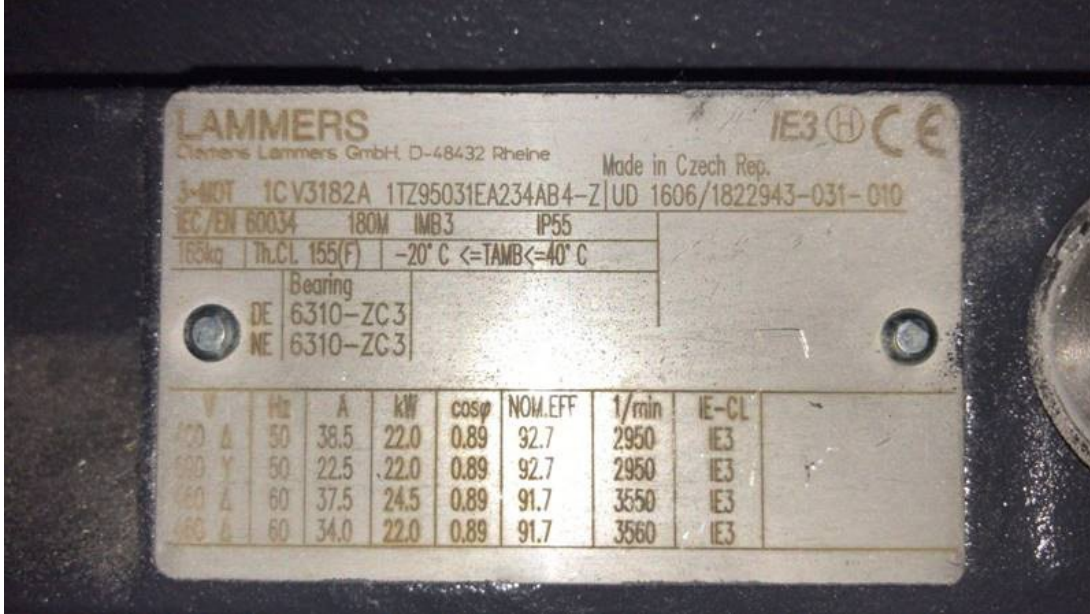

¼r¼n	Aıklama
52401007501	
EM-2/2KW00000N2800	2/2KW-N:2800RPM. IE2- Y3HE-90L2B5KLB5
EM-0/09KW000000N18	0/09KW-N2:18RPM. SA01-G56M4-H-01-B,2A
EM-11KW000000N1460	11KW-N:1460RPM. 1LE0001-1DB2-IP55
EM0001FK7105-2AF71	1FK7105-2AF71-1RH0
1AV3162B 1TZ900031DB234JB4- Z	
0241001102	
0401000181	
0401000251	
0401000373	
0401000374	
0401000551	
0641000183	
0802005501	
10652	