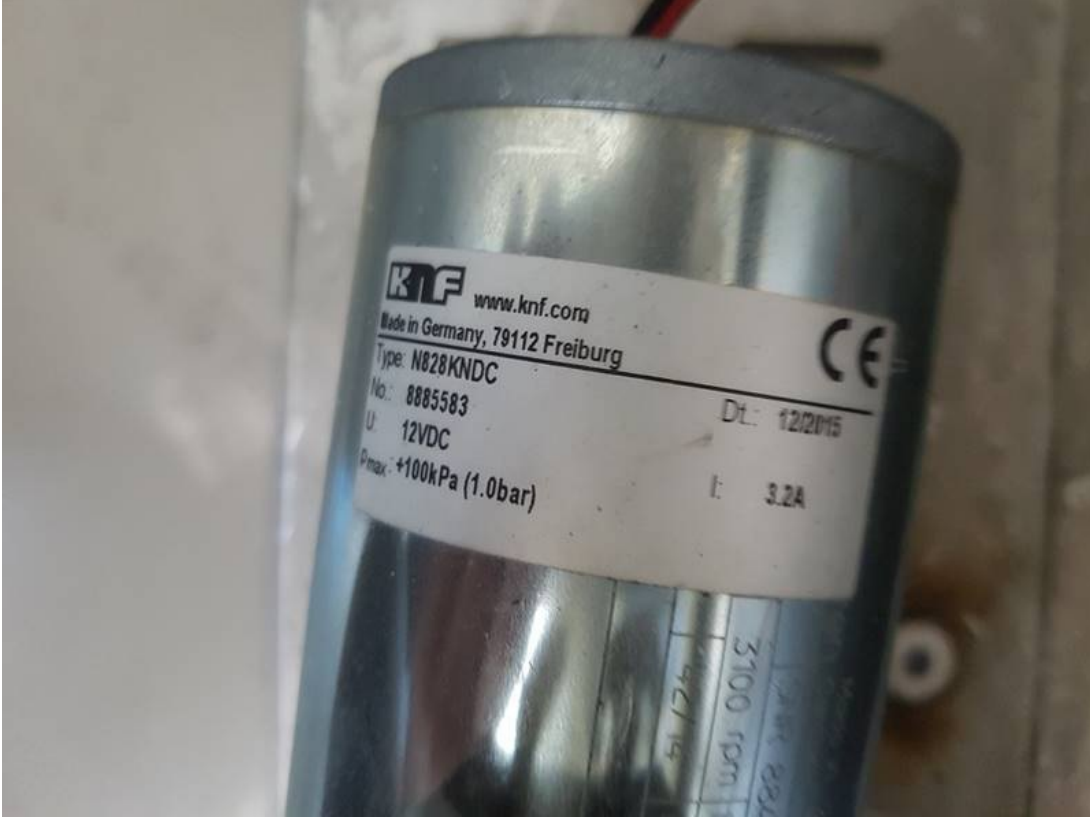

rn	Aıklama
<a href="#">309575/026298</a>	Pump 230V50HZ D EX-INT N810.3FT.18
<a href="#">032498</a>	SPARE PARTS SET N85.3KN 1 set consists of: 2 x 026729 STRUCTURAL MEMBRANE-2 60EPDM280 N84 4 x 117523 VALVE PLATE/SEAL EPDM (FDA) N85/N86
<a href="#">Nd100kt.23e</a>	
<a href="#">N026ane-İp20</a>	
<a href="#">Pj24230-816</a>	
<a href="#">N022.5.03400</a>	
<a href="#">N820.3 Ftp-230</a>	Vacuum Pump 230V/50Hz
<a href="#">051574</a>	
<a href="#">Nmp830ktdc</a>	
<a href="#">N86 Kne-K (Ex.N86 Kne)</a>	
<a href="#">206621260 Oem - Alternative 024419/017642</a>	
<a href="#">026ane</a>	
<a href="#">Dc B 12v Nmp830kvdc B</a>	