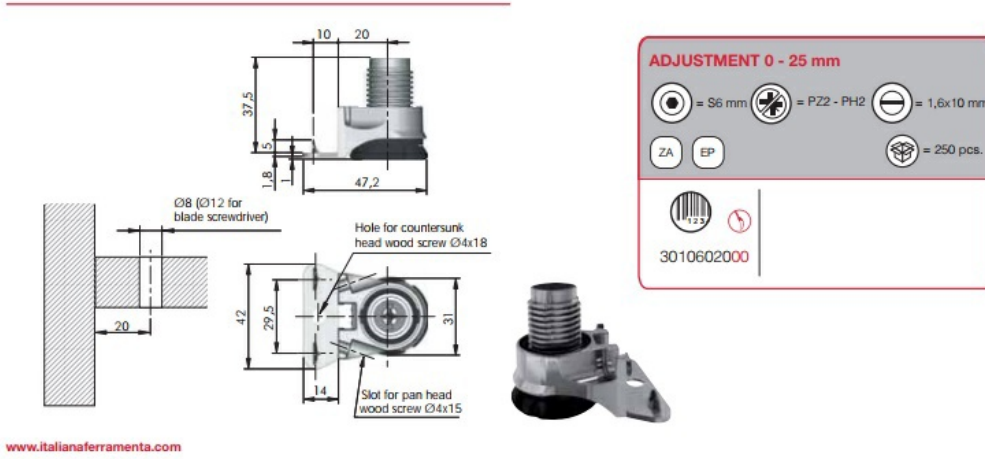

www.italianaferramenta.com

¼r¼n	Aıklama
16120030YA	
10902080YA	
Hinge 40115010ya	
K12 System 355/ 48070200uz	
K12 System 240/ 48060200uz	
11901010ya	
37920008	
16019021ya	
37920148	
16-1 016 12963 120n 21/07	
3010 60 2000	
37920307	
Screw 60101390ya	