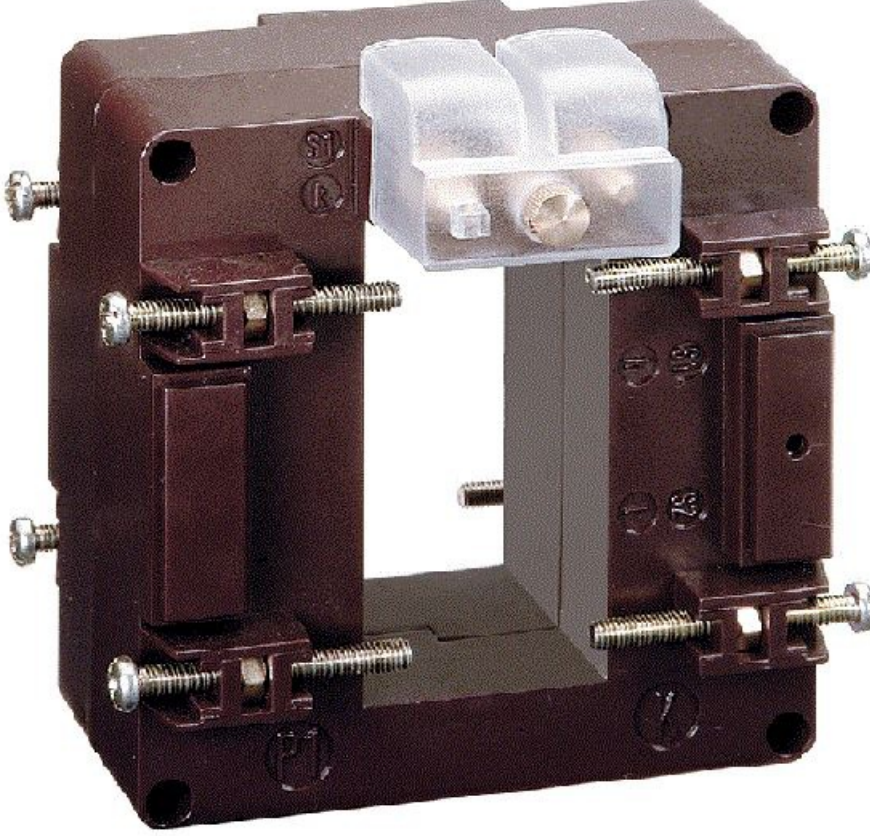

IME

Garanti: 12 ay
Bu ¼r¼ne ait T¼rkiye i¼i kapı teslim fiyat ve teslim s¼resi i¼eren teklifimizi almak i¼in info@yursat.com.tr e-posta adresine baŐvuru yapabilir ya da ayrıntılı bilgi i¼in +90 224 240 03 04 numaralı telefonumuzdan bizlere ulaŐabilirsiniz.
IME Markası, tedarik s¼resi i¼in l¼tfen bizimle iletiŐime ge¼iniz.

Firmamız IME T¼rkiye Distrib¼t¼r¼ veya temsilcisi deęildir. Firmamız sipariŐ durumunda, belirtilen ¼r¼nlerde sadece Orjinal ve yeni ¼r¼n teklifi sunmaktadır. Bu sitede g¼sterilen ¼zel marka adları ve ticari markalar ilgili sahiplerinin m¼lkiyetindedir, talep durumunda kaldırılmaktadır.

¼r¼n	A¼ıklama
Syncro 96 L 100-115V 50-60Hz	ANRJ1