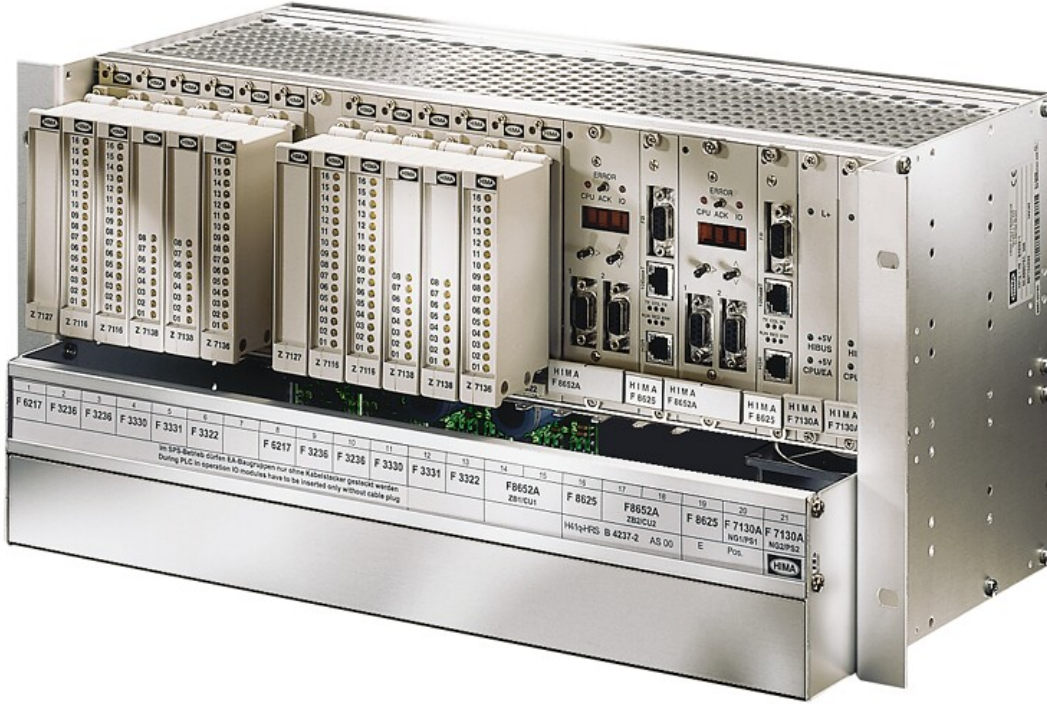

¼r¼n	A¼ıklama
984865065	CPU Module P/N: F 8650X SAFETY-RELATED CENTRAL ASSEMBLY WITH 1 MBYTE USER, OPERATING SYSTEM AND DATA STORAGE, SIL3 / CAT.4, FOR SYSTEMS H51Q-MS, HS, HRS, INCL. BUFFER BATTERY ACCORDING TO UN3091 PLEASE REQUEST VERSION OF THE SPECIFY THE OPERATING SYSTEM IN USE.
F3331	
F3237	Endverbleib ist die T¼rkei
F8620/11 Central Processing Unit	P/N: 98-1862099
F 3237	984323702 8-way safety-related input module
F 7126	990000111 Power supply unit for H51 and H51q, 8TE
Z7127/6217/C10/1	Cable 10m
H 7506	992750602 Bus connection terminal including protective conductor terminal
H7506 BUS terminal	
F 7114	Power Control Module
Zbt-F 9402	Series 8250 Cardfile Serie 8250

(98 2200115) F60 Mi 24 01	
98 2200405	
B 5233 2	
98 4713060 (F7130a)	
98 4323602 / F 3236	
98 4334902	
F3221	Input Module F 3221
982200423	F3 DIO 16/8 01,REMOTE I/O DEVICE,16INP,8 2POL OUTP
93 6705300-10 (Z 7126/6705/C10/Rser)	
F 8623b	Control Module
K 9203a	
F3236	
H 4135a 99 2413560	
98 4755302 F7553	
K 9212	
(93 3349100-8) Z 7150/3349/C8/24p2	
F8640	CPU Module F 8640
98 4332202 F 3322	
98 4862765	
98 4322102 F 3221	
936217900-10 (Z 7128/6217/C10/Iti/R)	
F3226a	Input Module F 3226A
F7126	Power Supply Module F 7126
K7214	PANEL
Elop Ii V5.1 Professional	
98 5210220	
P/N: 98 4621702 Type: F 6217	
3414	
F6217	Analog Input Module F 6217
F 7130a	F7130A Power Supply Module F7130A
F7553	COUPLING MODULE WITHOUT CONFORMAL CODING
F3330	OUTPUT MODULE DIGITAL 8POINT
Z 7136 / 3322/C3	
H7506	DIN Mount Bus Terminal