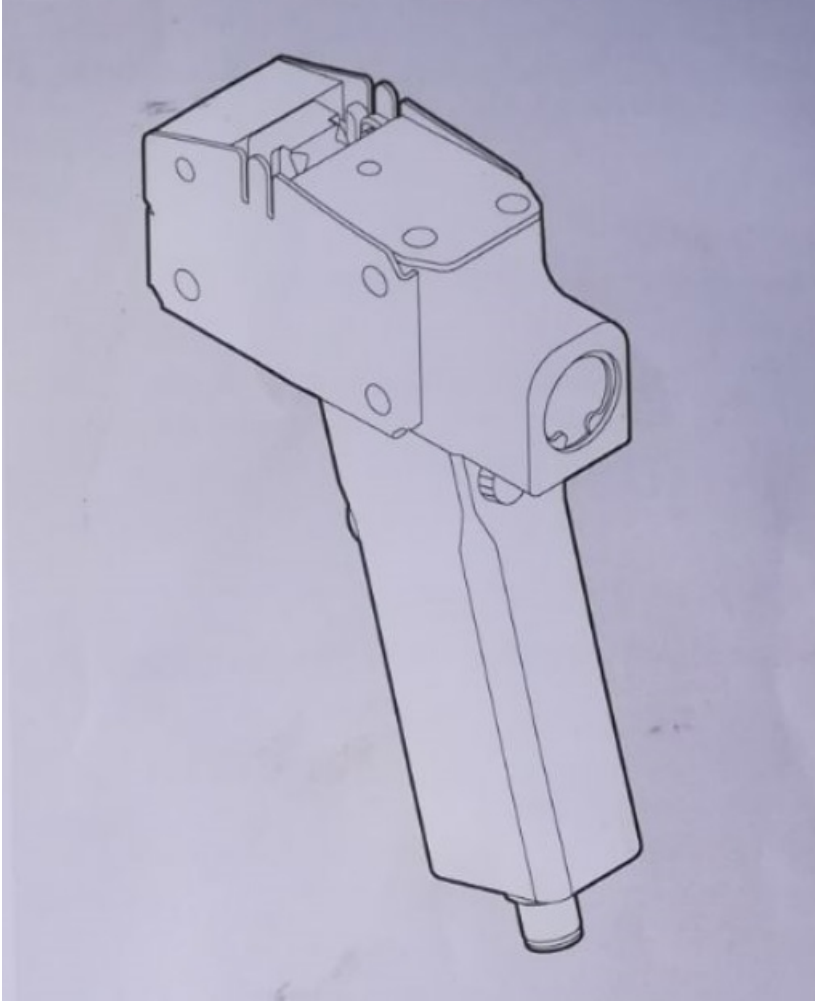

¼r¼n	A¼ıklama
Heberlein	
Heberlein	
Heberlein	
Heberlein	
P412-2/A	Nozzle insert P412-2/A orange Article no. 221348
80190058	801635
Airsplicer Heberlein 17-2	
FACTSHEET AIR SPLİCER 17-2 -	
FACTSHEET AIR SPLİCER 17-2 T18 İNSERT -	