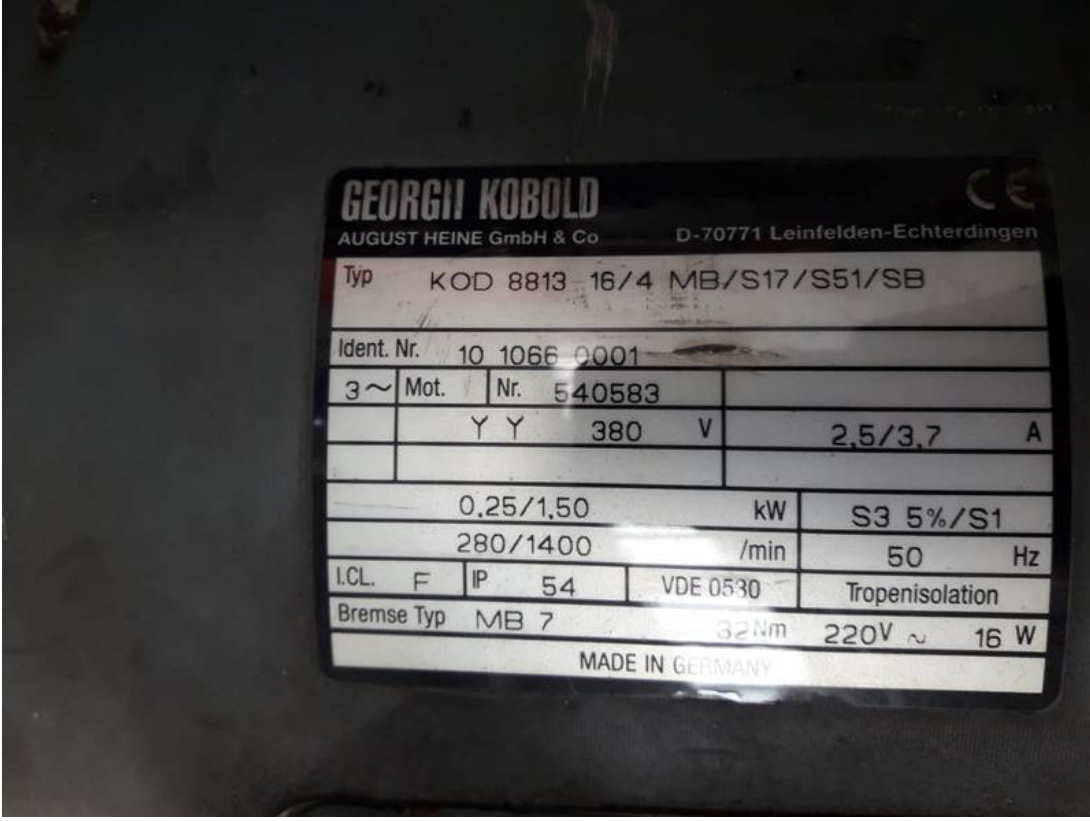

rn	Aıklama
084043-150	FOREIGN FAN CPL. (O5 MB-FO) -200-265V-50HZ, 220-300V-60HZ Customs tariff number: 84145100
018144	FAN KPL MB 7
018146	
047044024 - 24V	
047045200	
047046098.	
084063	
099013	
10 0002 0095	
10 0010 0000 (KOD 524)	
10 0011 0076	
10 0013 0051	
10 0099 0000	
10 0534 0107-1	