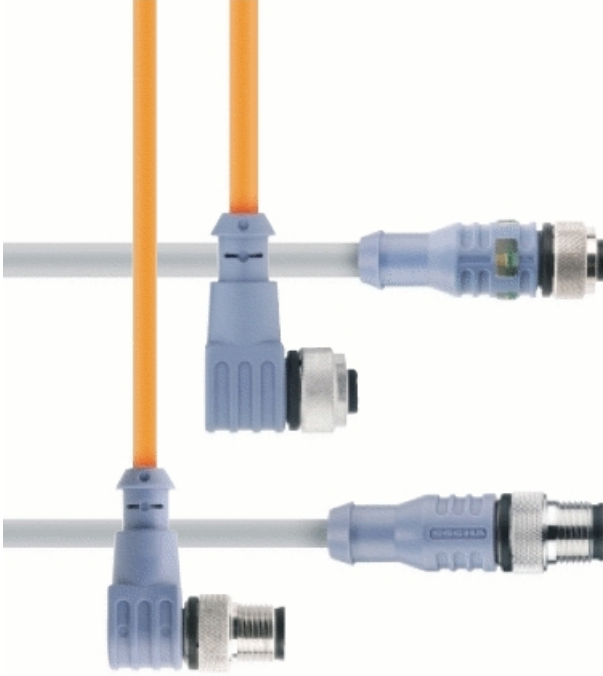

rn	Aıklama
24Vac/DC -4A	
IE-WASSY4.029-2-IE-WASSY4.029/S2171	5meter
AL-WWAK4-2/S370 90° (2MT)	
WWAKC4 8004808	
SWKP3-0,6-WAS3/S90	
WWAKRT4.4-5/S201	
SKM4-5/S132/S357	
YK-FS4M12-2AL-WAK3-3/3/S7400	8076002
8604597	IE3.1.PK28/2S-65.4P.B25.2.OA
O-JUNCTIONS M12;4 PORTS, 3+PE, FRONT CONTACT,	M23 MALE, 12 POLES;8048791;4I/OM12-5.4P2F;
Wwakt-4-3x0r-Wasrt-4	
Wwakt4-4p3-10x0r/S123	
Al-Ssps3-2/P00	

Al-Ssp4.5-10/S370	
Pb-Y-Wassw5-Wassw5-Waksw5	Zolltarif: 85366990 Ursprungsland: DEM12x1-2xM12x1 2-fach-Verteiler Kupplung 5-polig B-codiert aufM12x1 2xStecker 5-polig B-codiertgeschirmt Profibus
Al-Ssp3-2/P01	
Al-Ssp3-5/S370	
Wasrt-5,3-0,6xor-Vas21-2.048-S22	
Al-Ssps4.5-10/S370	
Wwakt4p2/5/S90	
Al-Ssp4.5-5/P00	
8024413	
Al-Ssp4-5/P01	
Al-Swkp3-1-Al-Swsp3/S370	
Tas41-4.048-3/S90	
Esp-4s	
Vas21-2.048-5xor-S22	
Wwakt3p2-0,6/Xor	
Al-Ssps3-10/S370	
Al-Swkp3-1-Al-Swsp3/P01	
8012652	
Al-Ssps3-5/P00	
9050n80s	
Al-Swkp3-1-Al-Ssp3/S370	
Vas21-2.048-3xors22	