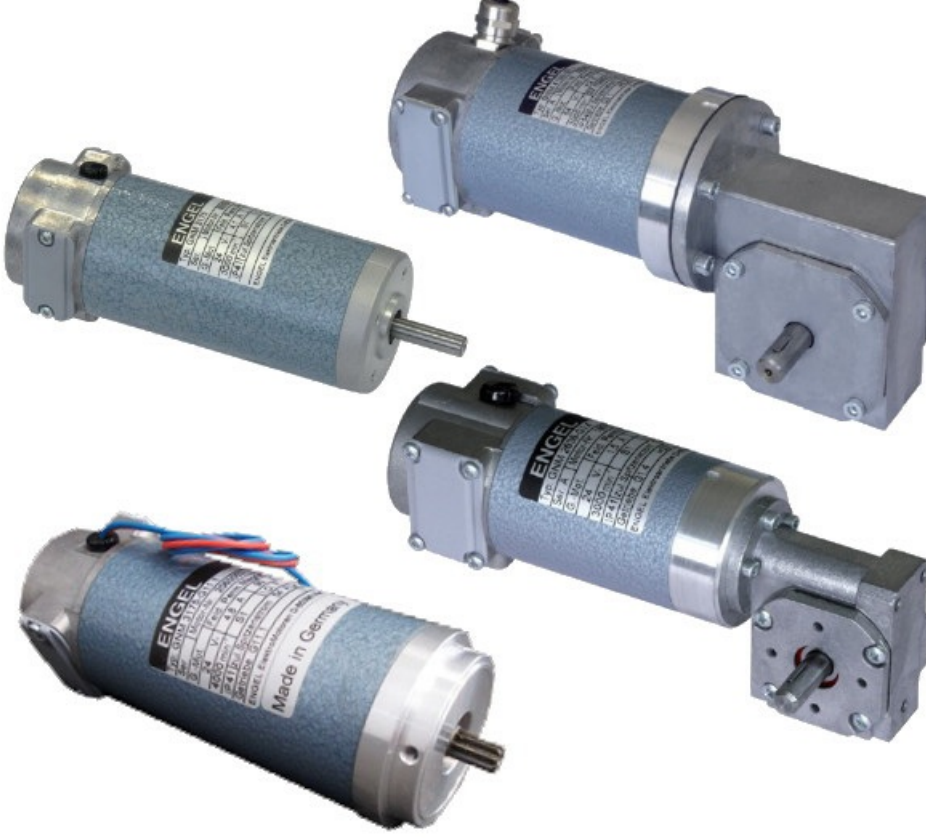

Engel Motor

Garanti: 12 ay
Bu ¼r¼ne ait T¼rkiye i¼i kapı teslim fiyat ve teslim s¼resi i¼eren teklifimizi almak i¼in info@yursat.com.tr e-posta adresine baŐvuru yapabilir ya da ayrıntılı bilgi i¼in +90 224 240 03 04 numaralı telefonumuzdan bizlere ulaŐabilirsiniz.
Engel Motor Markası, tedarik s¼resi i¼in l¼tfen bizimle iletiŐime ge¼iniz.

Firmamız Engel Motor T¼rkiye Distrib¼t¼r¼ veya temsilcisi deĐildir. Firmamız sipariŐ durumunda, belirtilen ¼r¼nlerde sadece Orjinal ve yeni ¼r¼n teklifi sunmaktadır. Bu sitede g¼sterilen ¼zel marka adları ve ticari markalar ilgili sahiplerinin m¼lkiyetindedir, talep durumunda kaldırılmaktadır.

¼r¼n	A¼ıklama
Ev29342 Planetengetriebemotor 106w; I=6:1	
Gnm2145c?G1.3 Mit Der Motor?Nr. 2040876	
0ak401g3-1	
Kohlebursten Fur Gnm8070/4 (42v)	
Gnm2130-G5	
79699 (1x2)	
Hbr2630-Gpk55	
Prp345	
Gnm 2130 C-G5 // 1951272	
Prp012