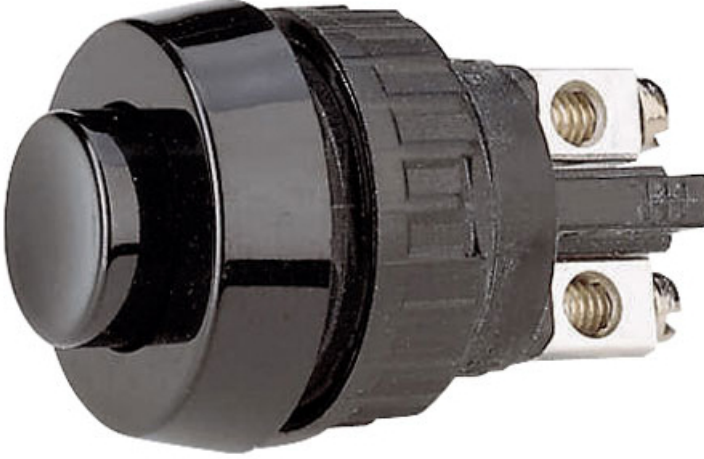

Distrelec

Garanti: 12 ay
Bu ¼r¼ne ait T¼rkiye i¼i kapı teslim fiyat ve teslim s¼resi i¼eren teklifimizi almak i¼in info@yursat.com.tr e-posta adresine baŐvuru yapabilir ya da ayrıntılı bilgi i¼in +90 224 240 03 04 numaralı telefonumuzdan bizlere ulaŐabilirsiniz.
Distrelec Markası, tedarik s¼resi i¼in l¼tfen bizimle iletiŐime ge¼iniz.

Firmamız Distrelec T¼rkiye Distrib¼t¼r¼ veya temsilcisi deĐildir. Firmamız sipariŐ durumunda, belirtilen ¼r¼nlerde sadece Orjinal ve yeni ¼r¼n teklifi sunmaktadır. Bu sitede g¼sterilen ¼zel marka adları ve ticari markalar ilgili sahiplerinin m¼lkiyetindedir, talep durumunda kaldırılmaktadır.

¼r¼n	A¼ıklama
32 POSITIONER, DISTRELEC 211050	
CM100DU-24A	
112570	
10a 250v	
Tp38	
268177	
113948	
950068	
136-30-761	
126344	
113944	
679462	
370852 - Pf26-06-06	
Sms12rdh1