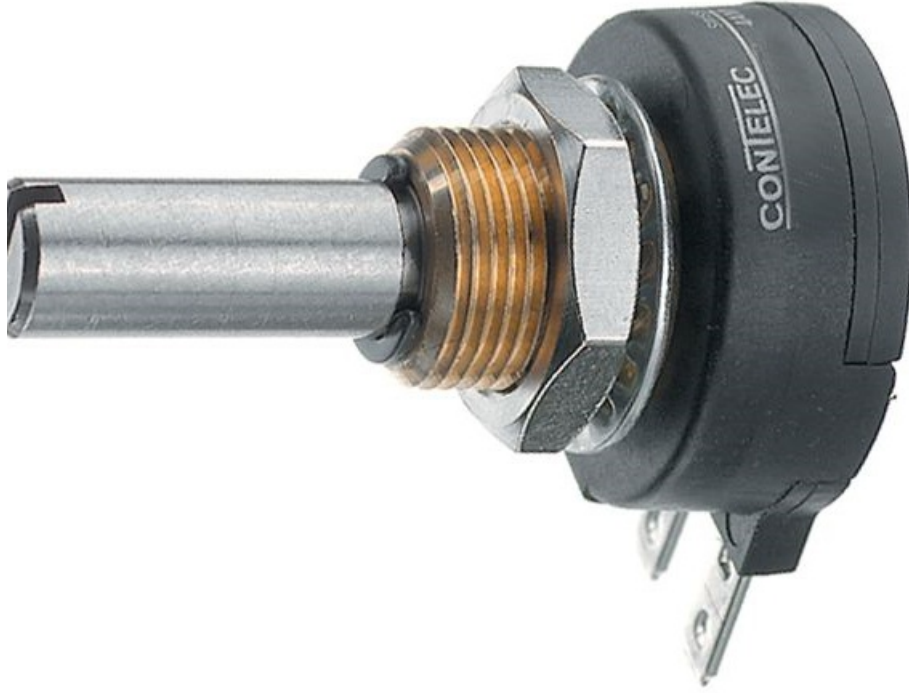

rn	Aıklama
<a href="#">GL 60-5k0m150</a>	Angle sensor 150 ° 5 kOhm
<a href="#">GL 60-10KM354</a>	Angle transducer 354 ° 10 kOhm 164-90-041 ATTENTION! the version offered is GL 60-10KM354
<a href="#">PL310 5KO/3 AAS</a>	
<a href="#">ML6 5K0/M MB</a>	83927 S575
<a href="#">KL 250 5KO/M-SEF 70827</a>	
<a href="#">048024</a>	
<a href="#">048029</a>	
<a href="#">100135B - VERT-X 1302 736 281 102</a>	
<a href="#">100749A - VERT-X 1601 736 281 102</a>	
<a href="#">164-34-634</a>	