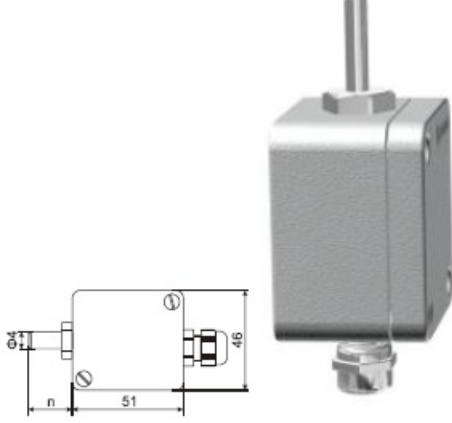

Comeco

Garanti: 12 ay
Bu ¼r¼ne ait T¼rkiye ii kapı teslim fiyat ve teslim s¼resi ieren teklifimizi almak iin info@yursat.com.tr e-posta adresine baŐvuru yapabilir ya da ayrıntılı bilgi iin +90 224 240 03 04 numaralı telefonumuzdan bizlere ulaŐabilirsiniz.

Comeco Markası, tedarik s¼resi iin l¼tfen bizimle iletiŐime geiniz.

Firmamız Comeco T¼rkiye Distrib¼t¼r¼ veya temsilcisi deĐildir. Firmamız sipariŐ durumunda, belirtilen ¼r¼nlerde sadece OrĐinal ve yeni ¼r¼n teklifi sunmaktadır. Bu sitede g¼sterilen ¼zel marka adları ve ticari markalar ilgili sahiplerinin m¼lkiyetindedir, talep durumunda kaldırılmaktadır.

¼r¼n	Aıklama
983	
Kabel fur Programmierung	
LC11-R.A.CCC.BBB-A	
LC11-V.A.CCC.BBB-A	
RT38-L.A.C.B	
TI08-H.A.CC-P	
CTS 9000 IRRD	
Trn3-Db.K.C	
Rt28-S-A.B.Cc.Cj.A	
Rt28-B.A.B.Cc.Bd.A	
Rt18 S-Cxbccja	
Rt28-V-A.B.Cc.Bd.A	
Trbi-C (0...100mv)	
Trbi-C (0...20mv) - Not Available	
Tc660-H.A.Cc-P	
Comeco-Kabel-F3;R-Programmierung-Istanbul-Turkiye