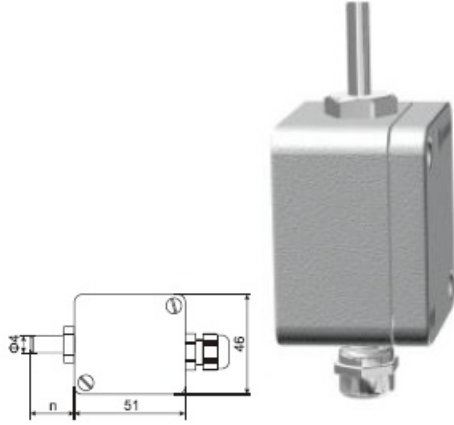

Comeco

Garanti: 12 ay
Bu ¼r¼ne ait T¼rkiye ii kapı teslim fiyat ve teslim s¼resi ieren teklifimizi almak iin info@yursat.com.tr e-posta adresine baŐvuru yapabilir ya da ayrıntılı bilgi iin +90 224 240 03 04 numaralı telefonumuzdan bizlere ulaŐabilirsiniz.
Comeco Markası, tedarik s¼resi iin l¼tfen bizimle iletiŐime geiniz.

Firmamız Comeco T¼rkiye Distrib¼t¼r¼ veya temsilcisi deĐildir. Firmamız sipariŐ durumunda, belirtilen ¼r¼nlerde sadece OrĐinal ve yeni ¼r¼n teklifi sunmaktadır. Bu sitede g¼sterilen ¼zel marka adları ve ticari markalar ilgili sahiplerinin m¼lkiyetindedir, talep durumunda kaldırılmaktadır.

¼r¼n	Aıklama
983	
Kabel fur Programmierung	
LC11-R.A.CCC.BBB-A	
LC11-V.A.CCC.BBB-A	
RT38-L.A.C.B	
TI08-H.A.CC-P	
CTS 9000 IRRD	
Trn3-Db.K.C	
Rt28-S-A.B.Cc.Cj.A	
Rt28-B.A.B.Cc.Bd.A	
Rt18 S-Cxbccja	
Rt28-V-A.B.Cc.Bd.A	
Trbi-C (0...100mv)	
Trbi-C (0...20mv) - Not Available	
Tc660-H.A.Cc-P	
Comeco-Kabel-F3;R-Programmierung-Istanbul-Turkiye