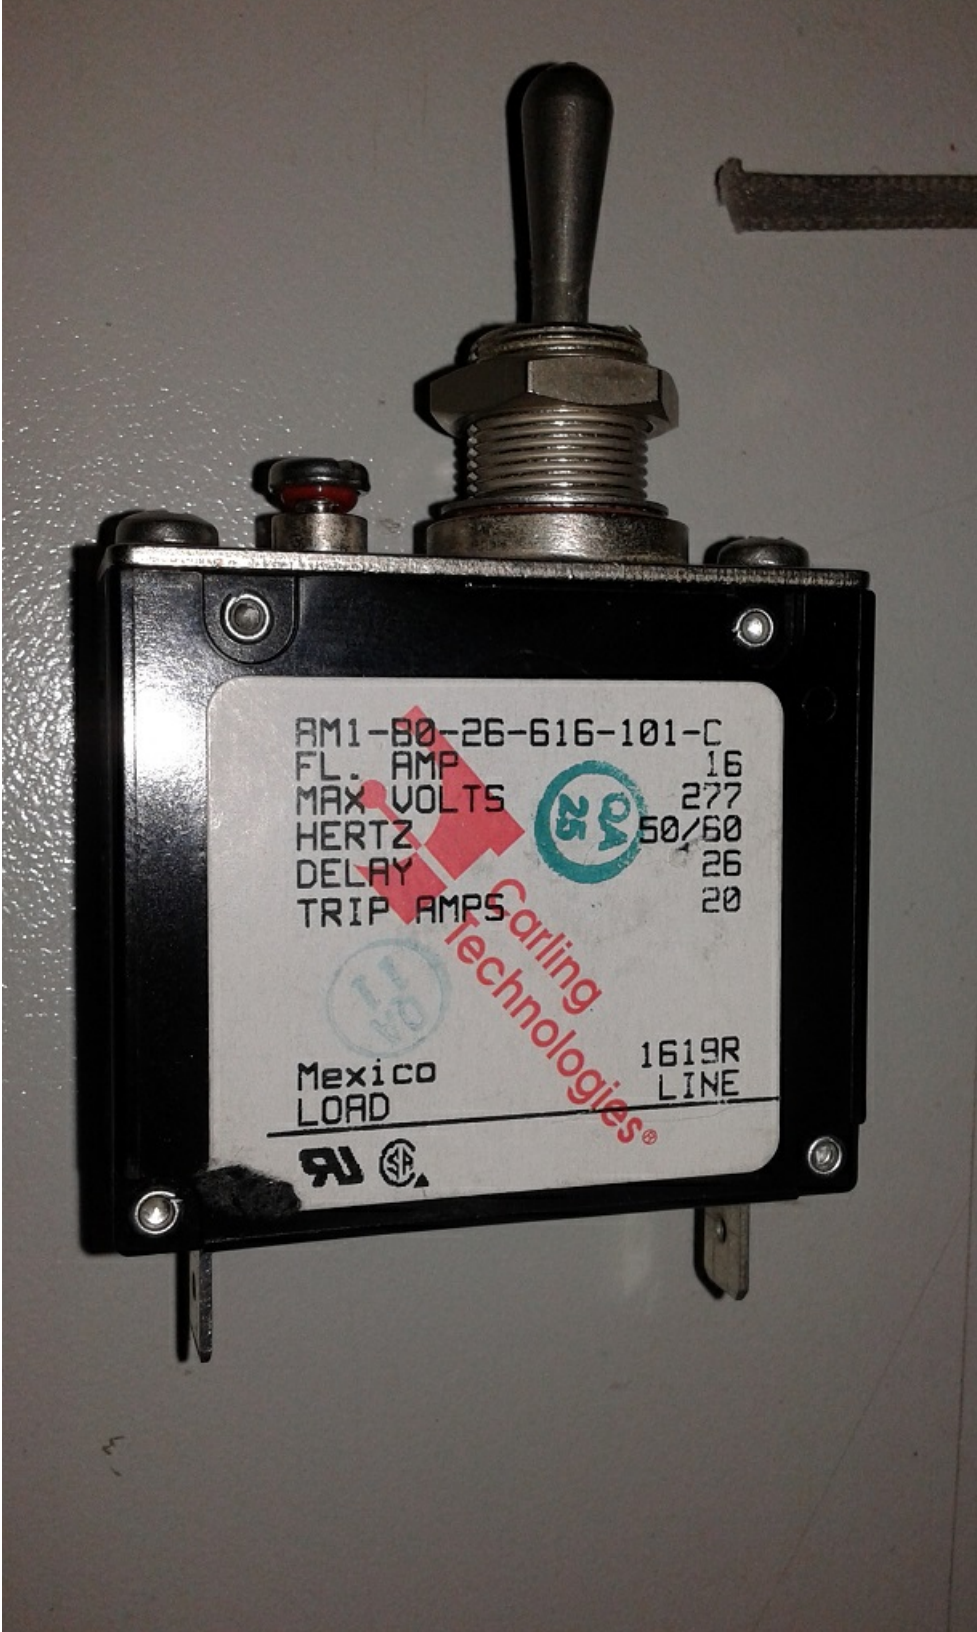

¼r¼n	Açıklama
Am1 - B0 - 26 - 616 - 101 - C / Switch	