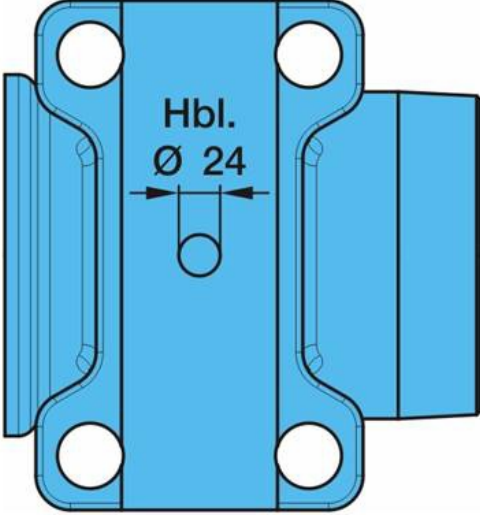

rn

Aıklama

[03.224.17.01.1 / 0322417011 - Bpw Befestigungsplatte Ø 145 / Hbl. Ø 24](#)