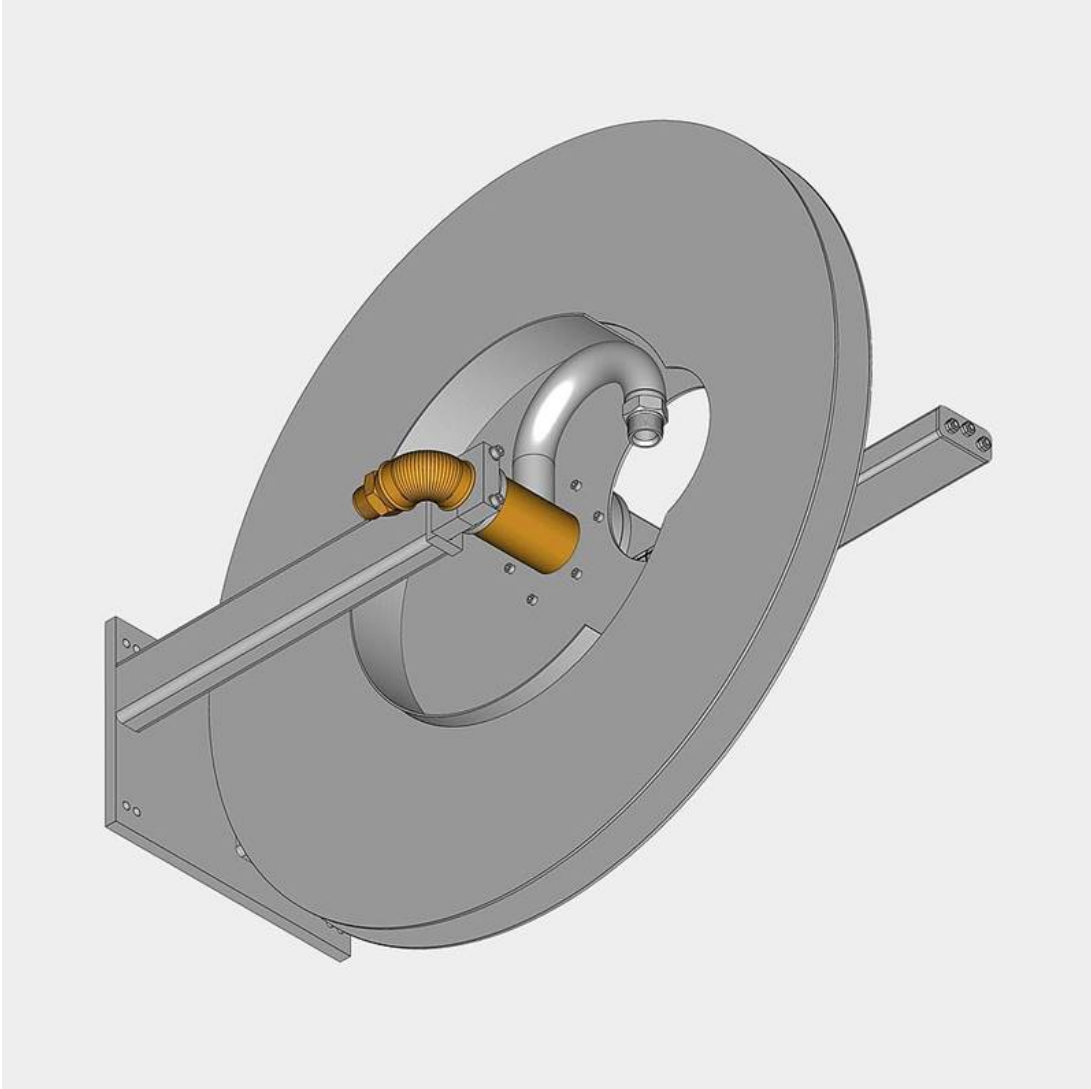

¼r¼n	A¼ıklama
<a href="#">BKX-07-6-VRL-10</a>	
<a href="#">RLP-40-16-10UM10ST/250-HD</a>	
<a href="#">RL-40-10UM-10-ST/250-HD</a>	O2
<a href="#">RL-25-07UM-07-ST/250-HD</a>	O2
<a href="#">BKX-07-V-RL-10</a>	
<a href="#">Oxygen Swivel Joint SGKU-50-12-¼M</a>	
<a href="#">Oxygen Hose Reel TSPNEU-40-08-10</a>	
<a href="#">BKXPU-07-10-10141</a>	
<a href="#">B-04-05</a>	LANCE HOLDER for oxygen -for lances 1/2" (OD 21,5mm) -connection G3/4 Customs tariff no: 84818079