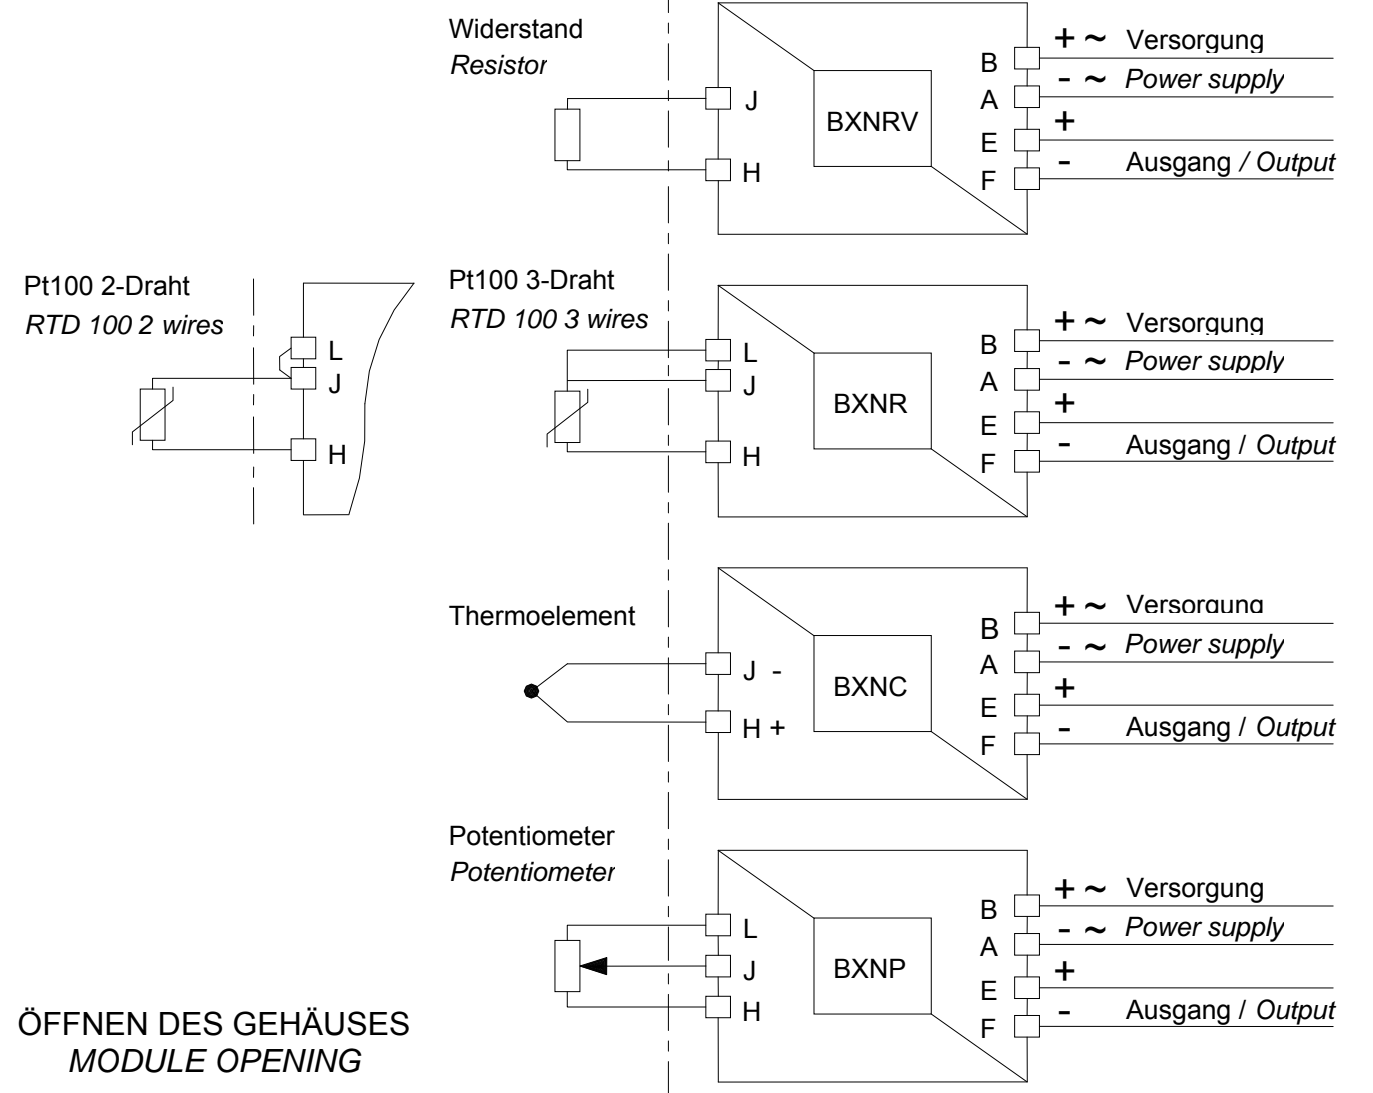

GESAMTABMESSUNGEN / DIMENSION (mm)

"Punkt" sichtbar : Oberer Alarm (Ausgang > 20 mA)  
 Mark ON : High alarm (Output > 20 mA)  
 "Punkt" verdeckt : Unterer Alarm (Ausgang < 4 mA)  
 Mark OFF : Low alarm (Output < 4 mA)

TYPENSCHLÜSSEL

	Eingang Input	Option	Versorgung Power supply	Ausgang Output		
BXNR	01	0/120 °C	0	230 VAC	00	4/20 mA
	02	0/200 °C	1	110 VAC	XX	Andrere auf Anfrage Others on request
	03	0/100 °C	B0	3	24 VDC	
	04	0/150 °C		4	48 VDC	
	05	-25/150 °C				
	06	-50/200 °C				
	V1	#				
V5	#					
XX	Andrere auf Anfrage Others on request					
BXNC	01	K 0/150 °C				
	02	K 0/180 °C				
	03	J 0/100 °C				
	04	J 0/200 °C				
	XX	Andrere auf Anfrage Others on request				
BXNP	13	4 mA einstellbar von 0 bis 30% des Messbereichs, 20 mA einstellbar von 70 bis 100% des Messbereichs - Aktivausgang 4 mA adjustable between 0 and 30% of range, 20 mA adjustable between 70 and 100% of range - active output 4/20 mA				
	14	4 mA einstellbar von 0 bis 4% des Messbereichs, 20 mA einstellbar von 14 bis 18% des Messbereichs - Aktivausgang 4/20 mA 4 mA adjustable between 0 and 4% of range, 20 mA adjustable between 14 and 18% of range - active output 4/20 mA				
	15	0 V einstellbar von 0 bis 30% des Messbereichs, 5 V einstellbar von 70 bis 100% des Messbereichs - Aktivausgang 0/5 V 0 V adjustable between 0 and 30% of range, 5 V adjustable between 70 and 100% of range - active output 0/5 V				
	16	0 V einstellbar von 0 bis 30% des Messbereichs, 10 V einstellbar von 70 bis 100% des Messbereichs - Aktivausgang 0/10 V 0 V adjustable between 0 and 30% of range, 10 V adjustable between 70 and 100% of range - active output 0/10 V				
	XX	Andrere auf Anfrage / Others on request				

TYPISCHE VERDRÄHTUNG / TYPICAL WIRING

GEFÄHRLICHER BEREICH  
HAZARDOUS AREA

SICHERE BEREICH  
SAFE AREA

ÖFFNEN DES GEHÄUSES  
MODULE OPENING

DEMONTAGE  
DISMANTLING