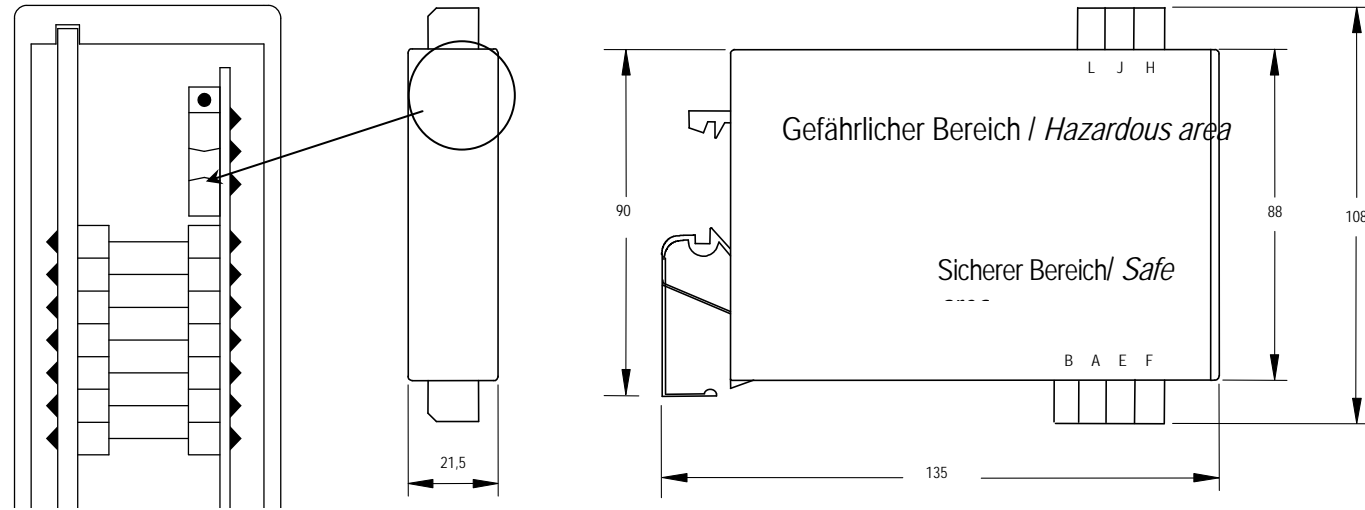

GESAMTABMESSUNGEN / DIMENSION (mm)

"Punkt" sichtbar : Oberer Alarm (Ausgang > 20 mA)  
 Mark ON : High alarm (Output > 20 mA)  
 "Punkt" verdeckt : Unterer Alarm (Ausgang < 4 mA)  
 Mark OFF : Low alarm (Output < 4 mA)

TYPENSCHLÜSSEL

	Eingang Input	Option	Versorgung Power supply	Ausgang Output		
BXNR	01	0/120 °C	0	230 VAC	00	4/20 mA
	02	0/200 °C	1	110 VAC	XX	Andrere auf Anfrage Others on request
	03	0/100 °C	B0	3	24 VDC	
	04	0/150 °C		4	48 VDC	
	05	-25/150 °C				
	06	-50/200 °C				
	V1	#				
V5	#					
XX	Andrere auf Anfrage Others on request					
BXNC	01	K 0/150 °C				
	02	K 0/180 °C				
	03	J 0/100 °C				
	04	J 0/200 °C				
	XX	Andrere auf Anfrage Others on request				
BXNP	13	4 mA einstellbar von 0 bis 30% des Messbereichs, 20 mA einstellbar von 70 bis 100% des Messbereichs - Aktivausgang 4 mA adjustable between 0 and 30% of range, 20 mA adjustable between 70 and 100% of range - active output 4/20 mA				
	14	4 mA einstellbar von 0 bis 4% des Messbereichs, 20 mA einstellbar von 14 bis 18% des Messbereichs - Aktivausgang 4/20 mA 4 mA adjustable between 0 and 4% of range, 20 mA adjustable between 14 and 18% of range - active output 4/20 mA				
	15	0 V einstellbar von 0 bis 30% des Messbereichs, 5 V einstellbar von 70 bis 100% des Messbereichs - Aktivausgang 0/5 V 0 V adjustable between 0 and 30% of range, 5 V adjustable between 70 and 100% of range - active output 0/5 V				
	16	0 V einstellbar von 0 bis 30% des Messbereichs, 10 V einstellbar von 70 bis 100% des Messbereichs - Aktivausgang 0/10 V 0 V adjustable between 0 and 30% of range, 10 V adjustable between 70 and 100% of range - active output 0/10 V				
	XX	Andrere auf Anfrage / Others on request				

Die nicht in der Tabelle aufgeführten Kodierungen befinden sich mitsamt der vollständigen Beschreibung auf dem Typenschild.  
 Codes not shown on this table are mentioned on the sticker with complete description