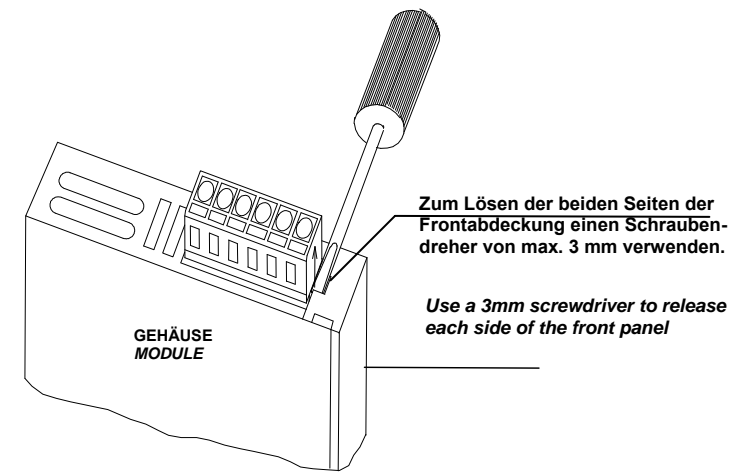

GESAMTABMESSUNGEN / DIMENSION (mm)

"Punkt" sichtbar : Oberer Alarm (Ausgang > 20 mA)  
 Mark ON : High alarm (Output > 20 mA)  
 "Punkt" verdeckt : Unterer Alarm (Ausgang < 4 mA)  
 Mark OFF : Low alarm (Output < 4 mA)

Die nicht in der Tabelle aufgeführten Kodierungen befinden sich mitsamt der vollständigen Beschreibung auf dem Typenschild.  
 Codes not shown on this table are mentioned on the sticker with complete description

TYPISCHE VERDRÄHTUNG / TYPICAL WIRING

GEFÄHRLICHER BEREICH  
HAZARDOUS AREA

SICHERE BEREICH  
SAFE AREA

ÖFFNEN DES GEHÄUSES  
MODULE OPENING

DEMONTAGE  
DISMANTLING